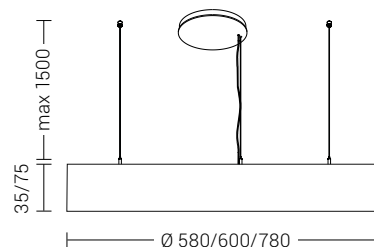

Finiture Finishing

B - bianco white

N - nero black

monoemissione

biemissione