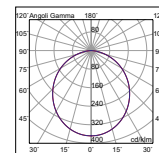

Special finishes and sizes.

PLAFONE CEILING

Codice Code	Potenza Power	Flusso effettivo Real flux	Efficienza Efficiency	CCT	Dimensioni mm Dimensions mm	Peso Weight
MNN003XX	50W	6000 lm	120 lm/W	3000K	Ø580 x 35	7 kg
MNN004XX	50W	6250 lm	125 lm/W	4000K	Ø580 x 35	7 kg
MNN007XX	80W	9600 lm	120 lm/W	3000K	Ø780 x 35	9 kg
MNN008XX	80W	10000 lm	125 lm/W	4000K	Ø780 x 35	9 kg

versione DALI per tutti i codici
DALI version available for all codes

esempio/example cod. **MNN003BDA**

Finiture Finishing

B - bianco white

N - nero black

SOSPENSIONE SUSPENSION

Codice Code	Potenza Power	Flusso effettivo Real flux	Efficienza Efficiency	CCT	Dimensioni mm Dimensions mm	Peso Weight
MONOEMISSIONE / DIRECT LIGHT						
MNN001XX	50W	6000 lm	120 lm/W	3000K	Ø580 x 35	7 kg
MNN002XX	50W	6250 lm	125 lm/W	4000K	Ø580 x 35	7 kg
MNN005XX	80W	9600 lm	120 lm/W	3000K	Ø780 x 35	9 kg
MNN006XX	80W	10000 lm	125 lm/W	4000K	Ø780 x 35	9 kg