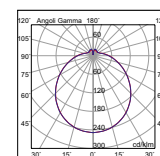

PARETE/PLAFONE WALL/CEILING

Finiture Finishing

bianco white

Codice Code	Potenza Power	Flusso effettivo Real flux	Efficienza Efficiency	CCT	Dimensioni mm Dimensions mm	Peso Weight
POI001	20W	1940 lm	97 lm/W	3000K	Ø285x89	1,0 kg
POI002	20W	2000 lm	100 lm/W	4000K	Ø285x89	1,0 kg
POI003	27W	2620 lm	98 lm/W	3000K	Ø375x108	1,6 kg
POI004	27W	2700 lm	100 lm/W	4000K	Ø375x108	1,6 kg

Versione con sensore di presenza/crepuscolare Twilight/motion sensor version

POI001SM	20W	1940 lm	97 lm/W	3000K	Ø285x89	1,0 kg
POI002SM	20W	2000 lm	100 lm/W	4000K	Ø285x89	1,0 kg
POI003SM	27W	2620 lm	98 lm/W	3000K	Ø375x108	1,6 kg
POI004SM	27W	2700 lm	100 lm/W	4000K	Ø375x108	1,6 kg

Versione con sensore di presenza/crepuscolare + emergenza Twilight/motion sensor version + emergency

POI003SMEM3	27W	2620 lm	98 lm/W	3000K	Ø375x108	1,6 kg
POI004SMEM3	27W	2700 lm	100 lm/W	4000K	Ø375x108	1,6 kg

versione DALI, EMERGENZA e EMERGENZA DALI per tutti i codici
DALI, EMERGENCY and DALI EMERGENCY version available for all codes

esempio/example cod. **POI1101DA - POI1101SMDA - POI1101SMEM3DA**

In presenza di persone, l'apparecchio si accende.

When people stay, the luminaire switches on.

In assenza di persone, l'apparecchio si spegne, dopo un intervallo temporale impostato dall'utente (in fase di installazione dell'accessorio).

When people are away, the luminaire switches off, after a set up time (value to set up during the installation of the device).