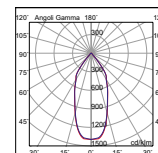

SU RICHIESTA UPON REQUEST

Kit di emergenza 3h da installare in remoto.

Remote emergency kit with 3 hours battery life.

INCASSO RECESSED

Finiture Finishing

bianco white

Codice Code	Potenza Power	Flusso effettivo Real flux	Efficienza Efficiency	CCT	Dimensioni mm Dimensions mm	Peso Weight
SMA101	15W	1200 lm	80 lm/W	3000K	Ø136x75	0,3 kg
SMA102	15W	1260 lm	84 lm/W	4000K	Ø136x75	0,3 kg
SMA103	22W	1860 lm	85 lm/W	3000K	Ø175x100	0,6 kg
SMA104	22W	1900 lm	87 lm/W	4000K	Ø175x100	0,6 kg
SMA105	30W	2630 lm	88 lm/W	3000K	Ø196x105	0,9 kg
SMA106	30W	2750 lm	92 lm/W	4000K	Ø196x105	0,9 kg
SMA107	36W	3330 lm	93 lm/W	3000K	Ø230x125	1,2 kg
SMA108	36W	3820 lm	107 lm/W	4000K	Ø230x125	1,2 kg